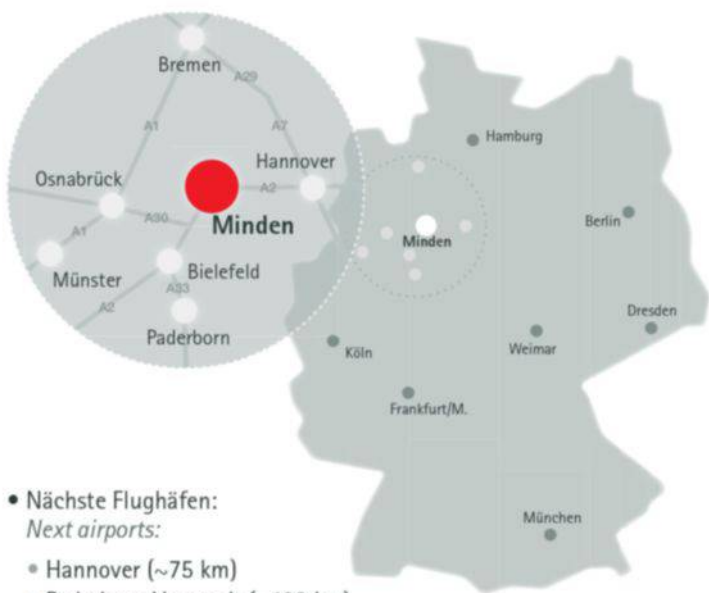

Minden für Geschäftsreisende *Minden for business travellers*

Mit dem QR-Code finden Sie alle Informationen auf einen Klick:
With the QR Code you can find all information with just one click:

- „Minden erleben!“ – Stadtplan
„Experience Minden!“ – city map
- Übernachtungsmöglichkeiten
Accommodation
- Bürodienstleistungen
Office services
- Tagungskapazitäten
Conference capacities
- Transfer
Transfer
- Afterwork-Tipps
After work tips
- Events & Veranstaltungstipps
Events
- Restaurants & Bars
Restaurants & bars

Weitere Informationen finden Sie online – nutzen Sie in der Innenstadt dafür das freie Minden-WLAN

You can find further information online – in the inner city you can benefit from our free Minden-WLAN

freies WLAN in minden

• Nächste Flughäfen:

Next airports:

- Hannover (~75 km)
- Paderborn Lippstadt (~100 km)
- Münster/Osnabrück (~105 km)
- Bremen (~110 km)

• Mit dem Zug: Bahnhof Minden ca. 2 km zur Innenstadt

By train: Station Minden approx. 2 km into the city center